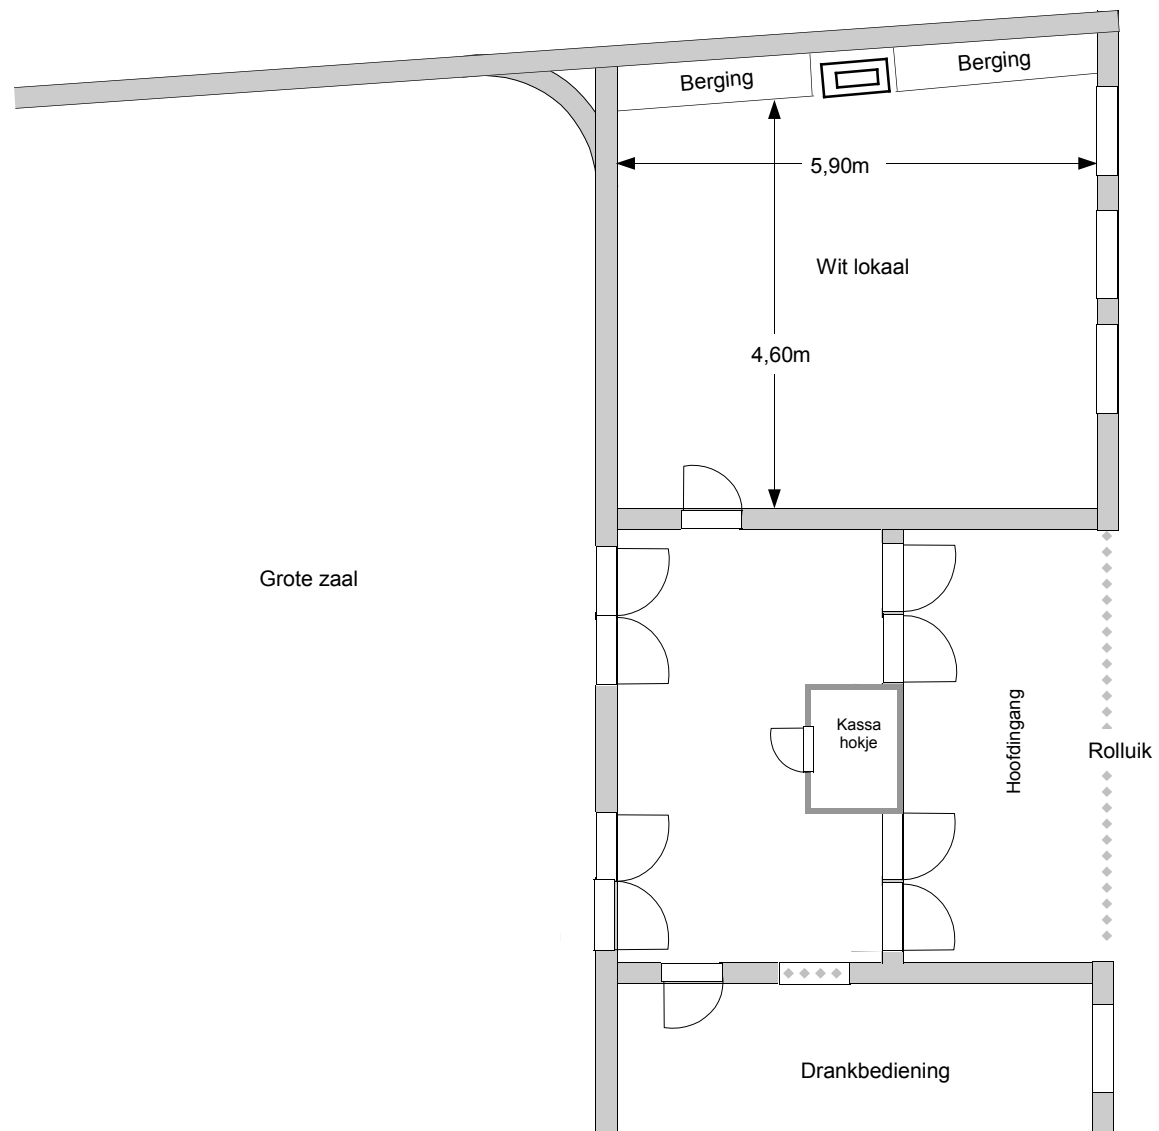

Merelbekerstraat 99 9090 - Melle
Vereniging Zonder Winstoogmerk
www.gildenhuis.org
Ondernemingsnr: BE 0410261795

Vergaderlokalen

Office

Oppervlakte : 39 m²
Aantal personen : 30 pers.
Professioneel kookfornuis met oven
Type warm in / warm out
Klaarzetten en opwarmen van gerechten
Niet te gebruiken als volwaardige keuken.

Rood lokaal

Oppervlakte : 26 m²
Aantal personen : 26 pers.
Elektriciteitsnet 1 x 230V

Oranje lokaal

Oppervlakte : 24 m²
Aantal personen : 26 pers.
Elektriciteitsnet 1 x 230V

verdieping

1

MKL17/10/2017

gelijkvloers

0

Plein

Vergaderlokalen

Wit lokaal

Oppervlakte : 26 m²
Aantal personen : 26 pers.
Elektriciteitsnet 1 x 230V