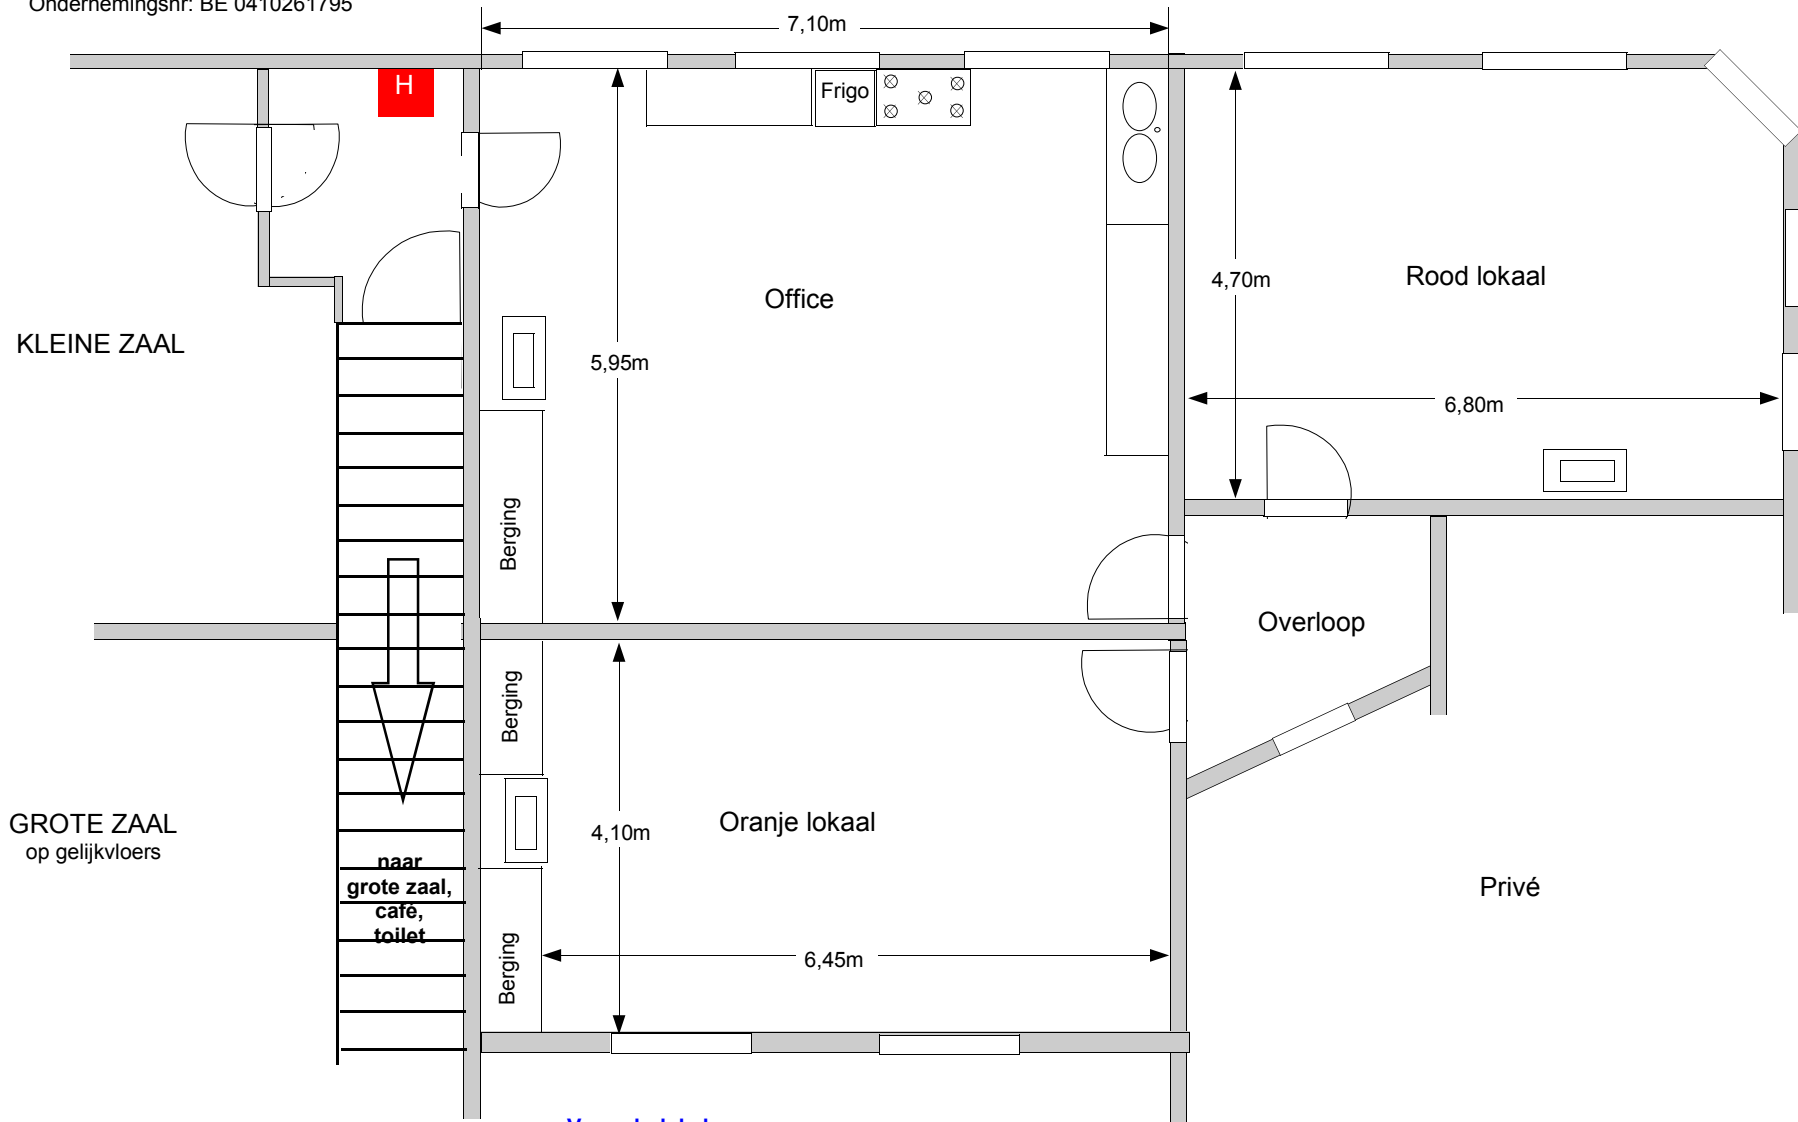

Merelbekerstraat 99 9090 - Melle
Vereniging Zonder Winstoogmerk
www.gildenhuis.org
Ondernemingsnr: BE 0410261795

Vergaderlokalen

Office

Oppervlakte : 39 m²
Aantal personen : 30 pers.
Professioneel kookfornuis met oven
Type warm in / warm out
Klaarzetten en opwarmen van gerechten
Niet te gebruiken als volwaardige keuken.

Rood lokaal

Oppervlakte : 26 m²
Aantal personen : 26 pers.
Elektriciteitsnet 1 x 230V

Oranje lokaal

Oppervlakte : 24 m²
Aantal personen : 26 pers.
Elektriciteitsnet 1 x 230V

verdieping

1

MKL17/10/2017

gelijkvloers

0

Plein

Vergaderlokalen

Wit lokaal

Oppervlakte : 26 m²
Aantal personen : 26 pers.
Elektriciteitsnet 1 x 230V