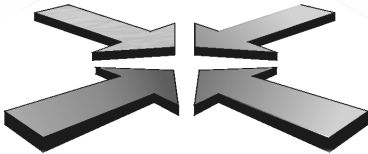

BETEKENIS GILDENHUIS LOGO

Figuur met open hoeken:

Openbare plaats.

Naar elkaar toe wijzende pijlen:

Ontmoetingsplaats.

Verschillende kleuren:

Pluralistisch.

Logo van Cultuurcentrum Gildenhuis
Melle Vogelhoek vzw.